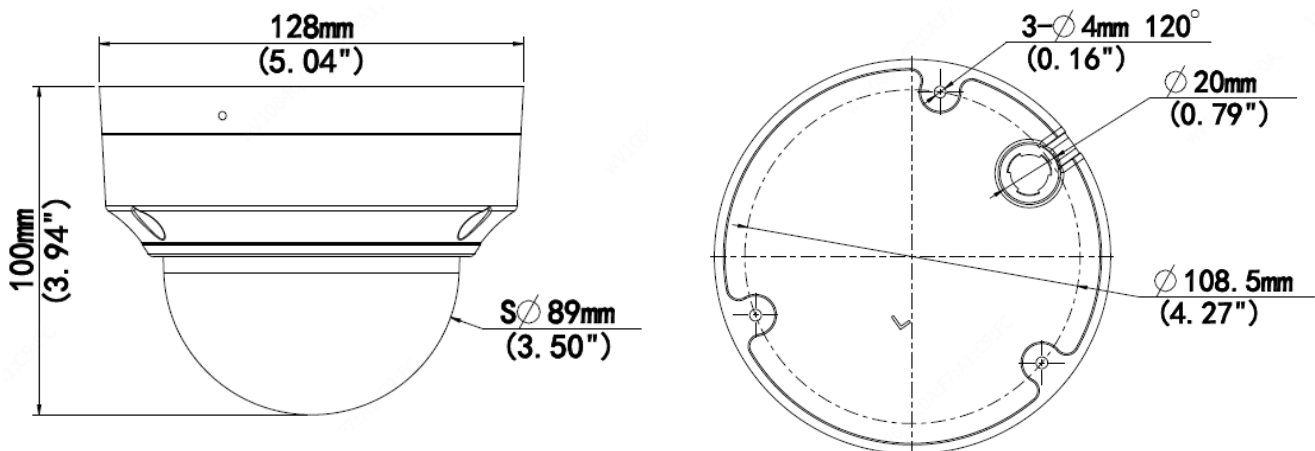

DIMENSIONAIS

ESPECIFICAÇÕES

GI-85398 - NDVLM4MES-2.8 A12					
Câmera					
Sensor	1/3", 4,0 megapixels, varredura progressiva, CMOS				
Iluminação Mínima	Cor: 0,003 lux (F1.6, AGC LIGADO) 0 lux com IR				
Dia/Noite	Filtro de corte IR com chave automática (ICR)				
Obturador	Automático/Manual, 1 a 1/100.000 s				
Ângulo de ajuste	Panorâmica: 3° a 360°	Inclinação: 0° a 78°		Girar: 3° a 360°	
S/N	>56 dB				
WDR	120 dB				
Lente					
Tipo de lene	2.8 ~ 12mm, AF automático e lente motorizada				
Montagem da lente	Φ14				
Ângulo de Visão (H)	102.79°~ 30.86°				
Ângulo de Visão (V)	54.50°~ 17.49°				
Ângulo de Visão (O)	106.94°~35.49°				
DORI					
Distância DORI	Lente (mm)	Detectar (m)	Observar (m)	Reconhecer (m)	Identificar (m)
	2,8	63,0	25,2	12,6	6,3
	4,0	270,0	108,0	54,0	27,0
Iluminador					
Alcance IR	Até 40 m (131 ft)				
Comprimento de onda	850 nm				
Controle IR on / off	Automático/manual				
Redução de Ruído Digital	DNR 2D/3D				
Vídeo					
Compressão de Vídeo	Ultra 265, H.265, H.264, MJPEG				
Perfil de código H.264	Baseline, Main, High				
Taxa de Quadros	Main Stream: 4MP (2688*1520), Max 25fps; 4MP (2560*1440), Max 25fps; 3MP (2304*1296), Max 30fps; 1080P (1920*1080), Max 30fps; Sub Stream: 720P (1280*720), Max 30fps; D1 (720*576), Max 30fps; 640*360, Max 30fps; 2CIF(704*288), Max 30fps; CIF(352*288), Max 30fps;				
Taxa de Bits de Vídeo	128 Kbps a 16 Mbps				
Modo Corredor 9:16	Suportado				
OSD	Até 4 OSDs				